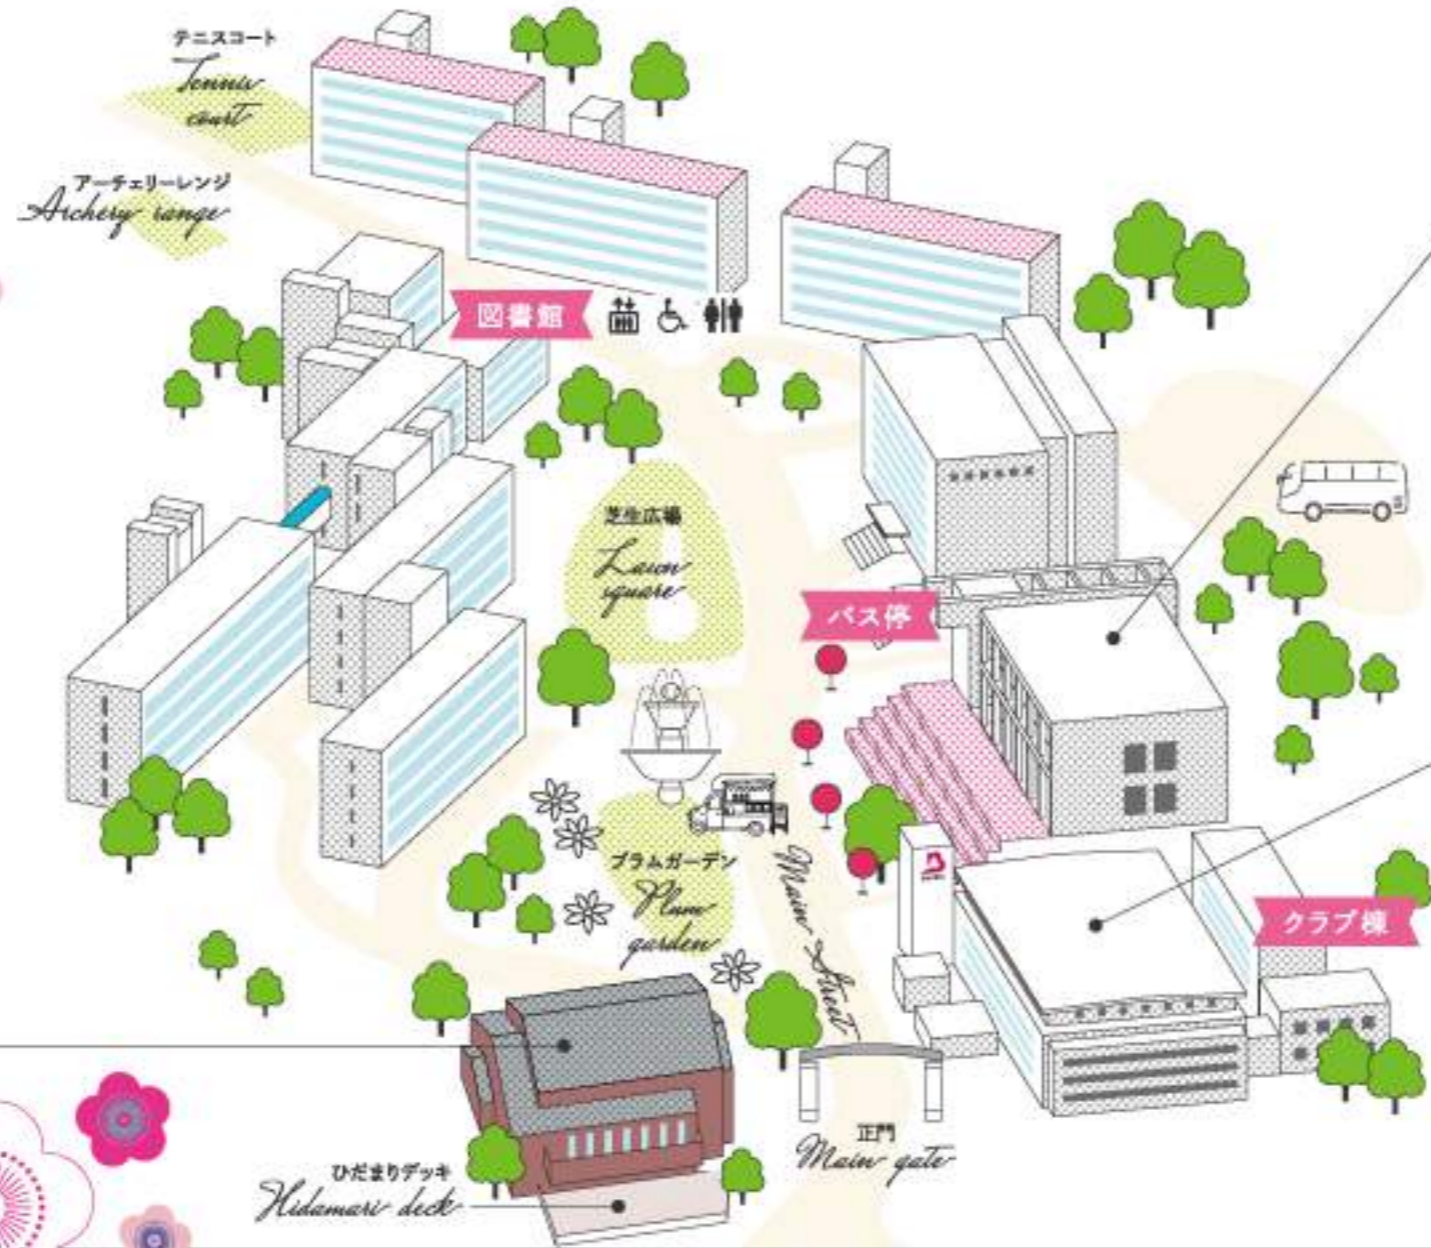

卒業生・在校生・ご家族様向け／

梅花ファミリー オープンキャンパス & 150周年キックオフ発表!

3/17 [Sun] 10:00 - 15:30
茨木エレガンスキャンパス

事前申込制

ご来場の方全員に
プレゼント!!

産学連携
商品

オリジナルファン 梅花万能カレー

梅花は2028年創立150周年を迎えます

校舎リニューアル
プロジェクト進行中

100th 豊中キャンパス
校舎移転100周年

150th 梅花女子大学・梅花中学校・梅花高等学校

Ibaraki Elegance CAMPUS MAP

学生会館
1F STAGE-G
2F Global Communication Village
3F 学科ワークショップ会場

緑風館
1F カフェテリア
2F 体育館

飲食 飲食不可 エレベーター 授乳室 車イス対応 自動販売機 男女お手洗い