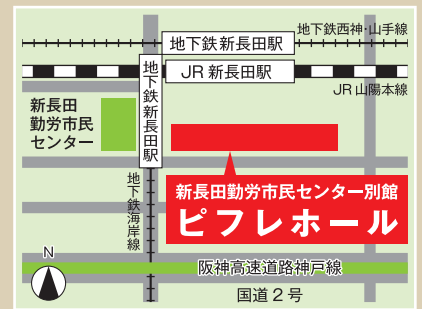

※満席の場合、入場をお断りする場合がございます。

岡田 彰布

プロ野球今シーズンを振り返る — 球界まるわかり —

講師：野球解説者・評論家

岡田 彰布

日時：平成28年11月3日(木・祝)
13時30分開場 14時開演

会場：新長田勤労市民センター別館
ピフレホール

神戸市長田区若松町4丁目2-15
ピフレ新長田3階

- ◆JR・市営地下鉄 新長田駅南側
- ◆山陽電鉄 西代駅南へ徒歩7分

岡田 彰布 (おかだ・あきのぶ) プロフィール

1957年11月25日生まれ、58歳。大阪市出身。
現役時代は右投げ右打ちの内野手。北陽から早大を経て、79年度ドラフト1位で阪神入団。
80年4月11日・大洋戦(甲子園)でプロ初出場。新人王(80年)、ベストナイン、ゴールデングラブ賞各1回(いずれも85年)。94年オリックス移籍後、95年現役引退。
96年から2年間、オリックス2軍助監督兼打撃コーチ。98年に2軍助監督兼打撃コーチで阪神復帰。99年からの2軍監督、2003年の1軍内野守備走塁コーチを経て、04年に阪神監督就任。2年目の05年にリーグ優勝を果たし、08年退任。10年から12年途中までオリックス監督を務めた。
現デイリースポーツ評論家。