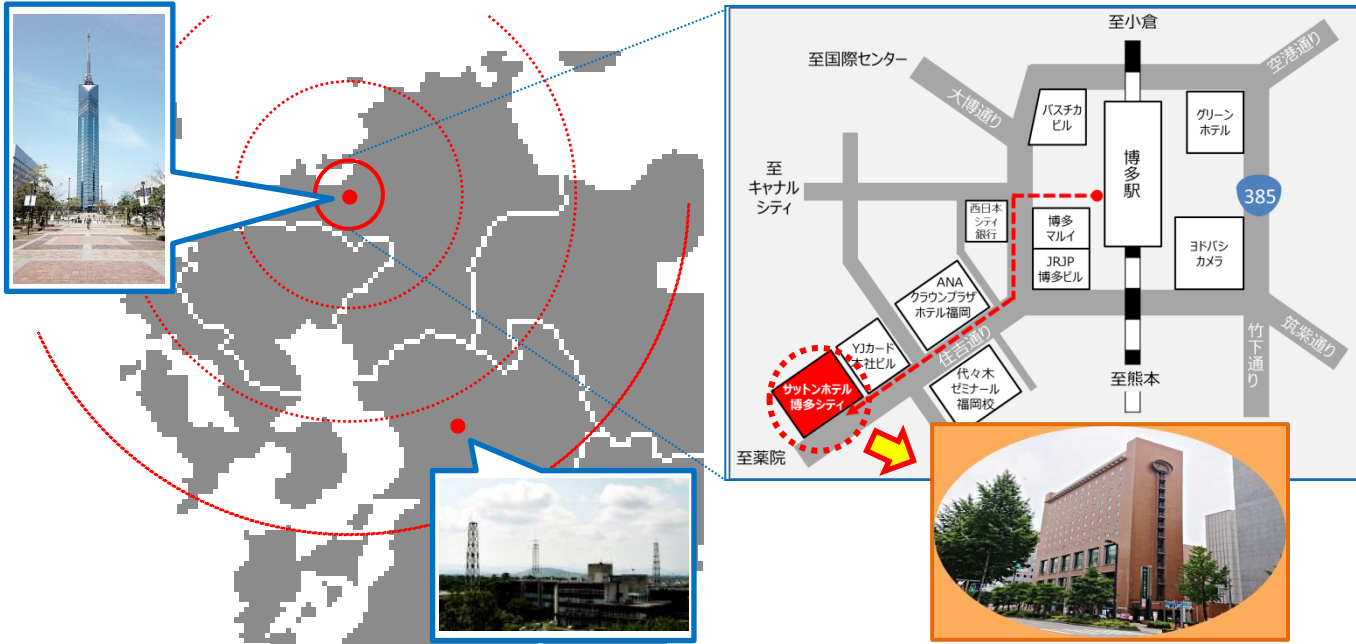

平成30年度（平成最後の）

熊本電波同窓会 in 博多

熊本電波高等専門学校・熊本高等専門学校 熊本キャンパス

開催日 9月15日（土）

14:00～ 受付
15:00～ 総会（1時間）
16:30～ 懇親会（2時間）

総会・懇親会会場

TKPガーデンシティ博多

（サットンホテル博多シティ内5F）