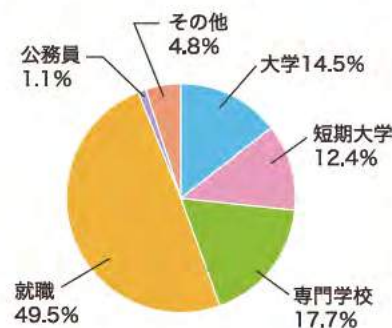

宇美商同窓会 の新しい仲間

平成29年度卒業生 笹原 千聖 (54回生)

54回生同窓会学年代表の笹原千聖です。
新しい環境にもだいぶ慣れた頃ですが、やはりふとした時に、高校時代の友人のことを思い出し、懐かしく思うことがあります。そんな時、同窓会という形でまたみんなで集まることのできる場があるとい

うのは、すごく恵まれているなあと感じました。

これから代表として、みんなの集まれる場を作っていけたらと思います。

平成29年度卒業生 安川 翼 (54回生)

54回生同窓会学年代表の安川翼です。
高校卒業後はピーオーケミカル株式会社に入社しました。
事務の仕事に就かせていただいたので、宇美商業高校で学んだ商業を活かせるように頑張ります。

就職したばかりで分からないことがたくさんありますが、上司の方々や職場の方々に優しくご指導していただき日々一生懸命働いています。これからはもっと職場の先輩方のご期待に添えられるよう、会社にとって役に立てるよう頑張っていこうと思います。

平成29年度 進路状況

①進路結果

	大学	短期大学	専門学校	就職	公務員	その他	計
人数	27	23	33	92	2	9	186

②合格者内訳(延べ人数)

[進学]

国公立大	H27	H28	H29
山口大学	1	1	
佐賀大学	1	1	1
長崎大学	2		1
大分大学	1	3	1
長崎県立大学		1	
私立大			
明治大学		1	
創価大学		1	
日本経済大学	1		
福岡大学	8	10	6
九州産業大学	12	10	10
中村学園大学	3	5	3
帝京大学			
筑紫女学園大学	4	3	
西九州大学			
沖縄大学			
福岡女学院大学	1		1
久留米大学		3	2
福岡工業大学	2	2	2
九州女子大学		1	
九州共立大学		1	
合計	36	43	27

短期大学	H27	H28	H29
中村学園大学短期大学部	4	4	2
福岡女学院大学短期大学部	1	1	
香蘭女子短期大学	9	4	7
福岡工業大学短期大学部	5	3	10
九州造形短期大学		1	
九州女子短期大学部	1		
精華女子短期大学	1	1	
純真短期大学	1		
東海大学福岡短期大学			
創価女子短期大学	1	1	
福岡こども短期大学		2	
福岡女子短期大学	1		3
西日本短期大学	1	1	1
長崎女子短期大学		1	
福岡医療短期大学		1	
合計	25	20	23

専門学校等	H27	H28	H29
専門学校 等	51	44	33

[就職]

学校紹介	H27	H28	H29
専門・技術	3	5	4
事務	46	51	63
販売	8	11	11
サービス	6	12	4
保安	0	0	1
生産工程	8	3	5
運輸・機械運転	2	0	2
運送・清掃・包装等	2	2	1
その他	0	0	1
合計	75	84	92

学校紹介以外	H27	H28	H29
公務員	0	1	2
自己・縁故等	8	3	9
合計	8	4	11